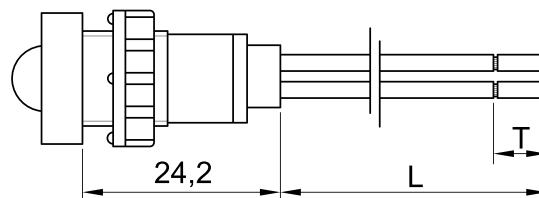

**SLIM S.r.l.**

Via dei Tigli, 14/16 (Z.I.)  
20853 - Biassono (Monza Brianza) - Italy  
[commerciale@slim.it](mailto:commerciale@slim.it)  
[www.slim.it](http://www.slim.it)

CODE: **LD/012**

Segnalatore luminoso a LED con innesto da fronte pannello.

Il colore della luce emessa dal LED è identificato dal colore del cavo.

Funzionamento in AC/DC senza bisogno di polarizzare il segnale.

Possibilità di richiederlo con dado montato o separato.

Tipo di lampada	LED
Tensione di funzionamento	2V • 6V • 12V • 24V • 48V • 110V • 250V • 400V
Temperatura di funzionamento	90°C Max • 120°C Max
Diametro foro	12mm
Spessore pannello consigliato	da 0,5mm a 5mm
Metodo di fissaggio	con dado
Tipo di connessione	cavo pvc • cavo silicone • cavo silicone-vetro
Terminali	a richiesta
Tipo di lente	012/01 • 012/02
Colore lente	nero • cromato